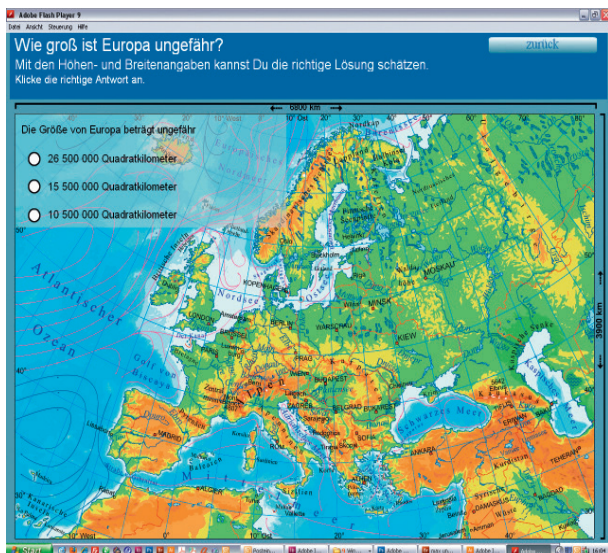

GRUNDWISSEN WELT

GEOGRAFIE LERNSOFTWARE CAMPUS-LIZENZ

Interaktive Lernsoftware für den Geografieunterricht

Diese interaktive Lern-DVD (Campuslizenz) beinhaltet unterschiedliche thematische Darstellungen der Welt. Lehrkräfte und Schüler können gezielt Informationsgruppen auswählen und diese ein- und ausblenden. Neben spielerischen Aufgaben, mit denen das geographische Wissen über die Welt trainiert wird, erleichtern die interaktiven Übungen das Einschätzen räumlicher Dimensionen und das Zuordnen von geographischen Begriffen. Die Campus-Lizenz gilt für jeden Rechner einer Schule.

Inhalt:

detailliertes Kartenmaterial, interaktive Übungen, frei wählbare Informationsebenen wie z.B. nur Länder, nur Gewässer etc.

Die Einzelplatzlizenz können Sie unter der Artikelnummer 5SW105 bestellen.

Ansicht aus der Software

Ansicht aus der Software

GRUNDWISSEN WELT Campus-Lizenz

Systeme	Win2000, XP, Vista, 7, 8, 10
Inhalt	detailliertes Kartenmaterial, interaktive Übungen, frei wählbare Informationsebenen wie z.B. nur Länder, nur Gewässer etc.
Lizenzform	Schullizenz
HINWEIS	Die Lernsoftware wird als Hardcover-DVD zugesandt.
Abmessungen DVD-Hülle	B 19 cm x H 13,5 cm x T 1,5 cm
Nettogewicht inkl. Verpackung:	ca. 1 kg