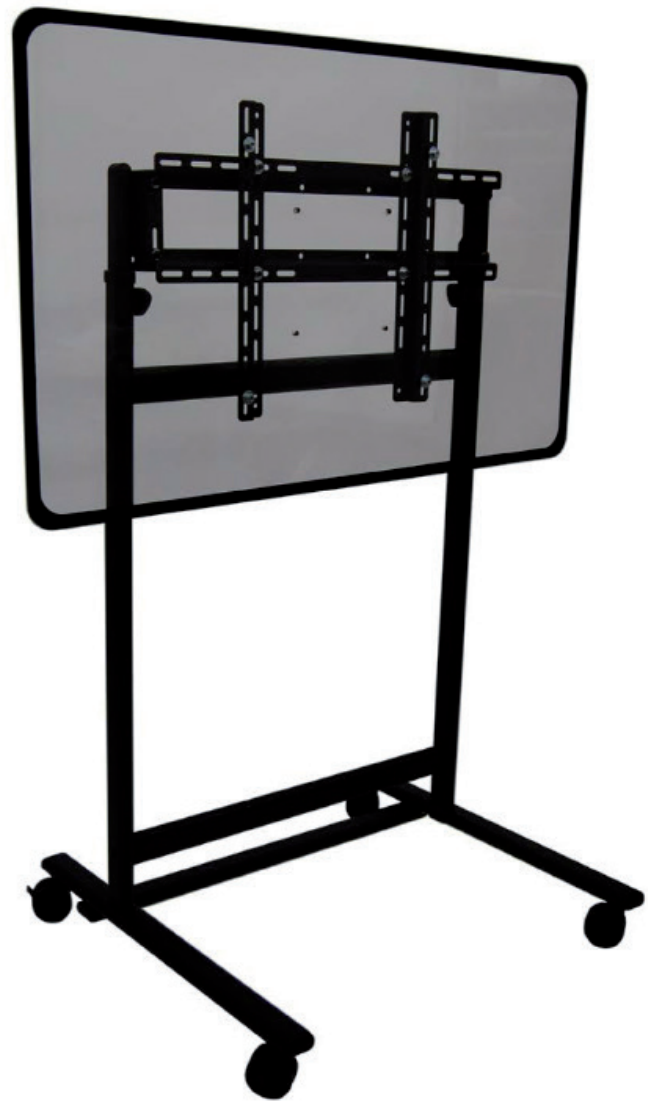

DS41

mobiler Displayständer

Der DS41 ist ein mobiler, höhenverstellbarer Displayständer, der durch sein funktionales, anthrazitfarbenes Design überzeugt. Die Konstruktion aus leichten, aber überaus robusten Stahlrohren bietet maximale Stabilität. Zwei von vier Rollen sind mit Bremsen versehen.

DS41

Traglast	max. 60 kg
Nettogewicht	23 kg
Displaygrößen	36" - 60"
Neigungswinkel	0° - 7°
Höhenverstellung in zwei Stufen	160cm, 180cm
VESA	75, 100, 100/200, 200, 400/200
Farbe	anthrazit
Verpackungsgröße	H 120 cm x B 80 cm x T 14 cm

Art.-Nr.: 310010086