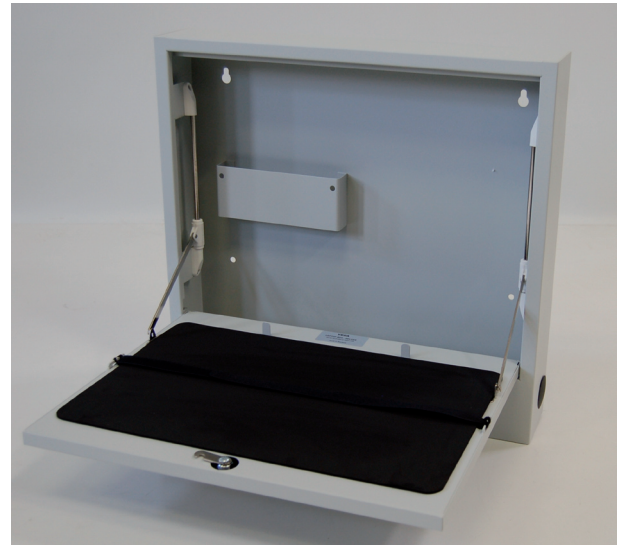

LBD LAPTOP-BOX DELUXE

LBD Laptop-Box Deluxe

Die Laptop-Box Deluxe von Stiefel Interaktiv ist zur sicheren Aufbewahrung von Laptops/Notebooks und ähnlichen Präsentationsgeräten in öffentlicher Umgebung entwickelt worden. Das stabile Gehäuse aus nahtlos verschweißtem Stahlblech wird an der Wand angebracht und ermöglicht durch sein intelligentes Design die sichere Aufbewahrung und komfortable Benutzung eines Laptops. Kabel und Netzteil sind ebenfalls sicher und funktionell untergebracht. Gerade im direkten räumlichen Umfeld eines interaktiven Tafelsystems (interaktives Whiteboard, interaktiver Projektor, interaktives Display etc.) zeigen sich die Vorteile der Laptopbox, da der für die Interaktivität notwendige Computer in der unmittelbaren Umgebung der Tafel verstaut werden kann. Die Laptop-Box Deluxe hat zusätzlich zum Laptop-Aufbewahrungsbereich ein kleines Fach zur Ablage von Stiften, Fernbedienung und Maus. Sie verfügt zudem über einen Moosgummibelag, der das Verrutschen des Laptops verhindert. Ein Mechanismus ermöglicht das sichere Absenken der Arbeitsfläche. Im schulischen Umfeld spielt gerade der Sicherheitsaspekt eine wichtige Rolle, da so gewährleistet werden kann, dass das Laptop nicht außerhalb der Nutzungszeit durch unautorisierte Personen genutzt oder gar beschädigt werden kann.

www.interaktives-whiteboard.de

LBD Laptop-Box Deluxe

Nettogewicht	11 kg
abschließbar	ja (zwei Schlüssel)
integrierte Kabelführung	ja
Abmessungen (geschlossen)	B 57 cm x H 54 cm x T 10,5 cm
Verpackungsgröße	B 57 cm x H 60 cm x T 11,5 cm
Verpackungsgewicht	11,5 kg
Farbe	lichtgrau
weitere Merkmale	Fach für Zubehör (Stifte, CD, DVD, etc.) Dämpfer verhindern zu schnelles Absenken der Arbeitsfläche Moosgummiauflage reduziert Rutschfaktor der Arbeitsfläche