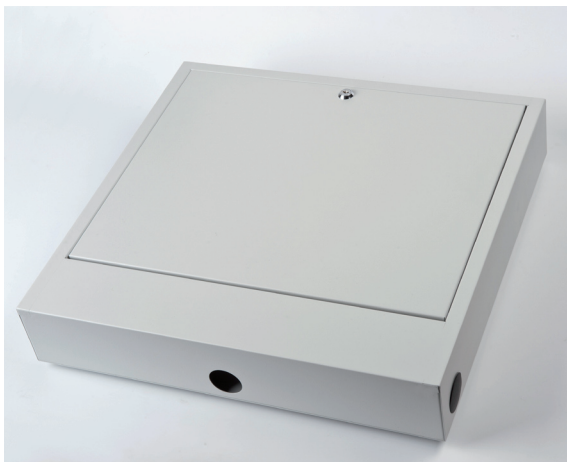

LBD LAPTOP-BOX DELUXE

LBD Laptop-Box Deluxe

Die Laptop-Box Deluxe von Stiefel Interaktiv ist zur sicheren Aufbewahrung von Laptops/Notebooks und ähnlichen Präsentationsgeräten in öffentlicher Umgebung entwickelt worden. Das stabile Gehäuse aus nahtlos verschweißtem Stahlblech wird an der Wand angebracht und ermöglicht durch sein intelligentes Design die sichere Aufbewahrung und komfortable Benutzung eines Laptops. Kabel und Netzteil sind ebenfalls sicher und funktionell untergebracht. Gerade im direkten räumlichen Umfeld eines interaktiven Tafelsystems (interaktives Whiteboard, interaktiver Projektor, interaktives Display etc.) zeigen sich die Vorteile der Laptopbox, da der für die Interaktivität notwendige Computer in der unmittelbaren Umgebung der Tafel verstaut werden kann. Die Laptop-Box Deluxe hat zusätzlich zum Laptop-Aufbewahrungsbereich ein kleines Fach zur Ablage von Stiften, Fernbedienung und Maus. Sie verfügt zudem über einen Moosgummibelag, der das Verrutschen des Laptops verhindert. Ein Mechanismus ermöglicht das sichere Absenken der Arbeitsfläche. Im schulischen Umfeld spielt gerade der Sicherheitsaspekt eine wichtige Rolle, da so gewährleistet werden kann, dass das Laptop nicht außerhalb der Nutzungszeit durch unautorisierte Personen genutzt oder gar beschädigt werden kann.

Wenn ein Mini-PC statt eines Laptops untergebracht werden soll, sei hier auf die MPB MiniPC-Box von Stiefel Interaktiv hingewiesen (Stiefel-Art.-Nr.: 310010095).

Laptop-Box Deluxe geschlossen

Laptop-Box Deluxe ausgestattet (Beispiel)