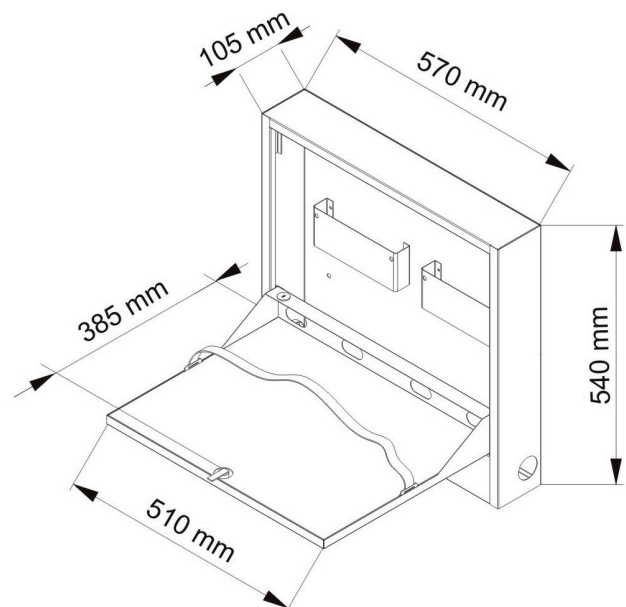

Wenn ein Mini-PC statt eines Laptops untergebracht werden soll, sei hier auf die MPB MiniPC-Box von Stiefel Interaktiv hingewiesen (Stiefel-Art.-Nr.: 310010095).

Laptop-Box Deluxe geschlossen

Laptop-Box Deluxe ausgestattet (Beispiel)

www.interaktives-whiteboard.de

LBD Laptop-Box Deluxe

Nettogewicht	11 kg
abschließbar	ja (zwei Schlüssel)
integrierte Kabelführung	ja
Abmessungen (geschlossen)	B 57 cm x H 54 cm x T 10,5 cm
Verpackungsgröße	B 57 cm x H 60 cm x T 11,5 cm
Verpackungsgewicht	11,5 kg
Farbe	lichtgrau
weitere Merkmale	Fach für Zubehör (Stifte, CD, DVD, etc.) Dämpfer verhindern zu schnelles Absenken der Arbeitsfläche Moosgummiauflage reduziert Rutschfaktor der Arbeitsfläche

Art.-Nr.: 310010094

Abmessungen Laptop-Box