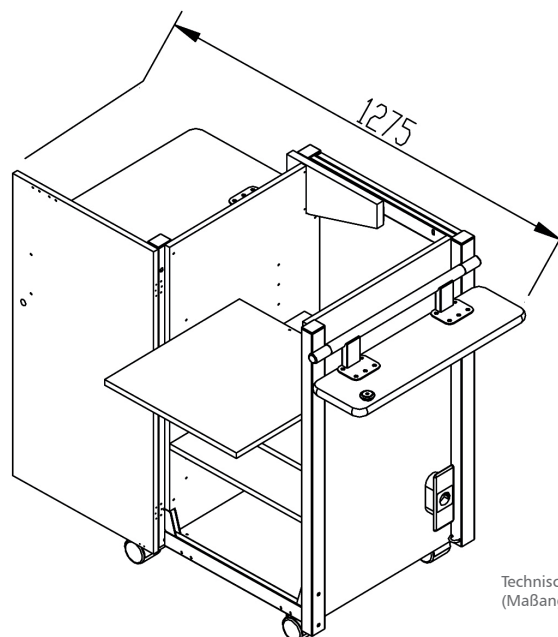

MS600

Mobiler Medienschrank

Der MS600 ist ein mobiler, abschließbarer Medienschrank (zentrales Schließsystem), der für die praktische Verwendung eines Overheadprojektors und anderer AV-IT-Medientechnik (PCs, Notebooks, Dokumentenkameras etc.) im Klassenraum entwickelt wurde. Er verfügt über eine integrierte Fünffachsteckdose, 5 m Stromkabel und drei Ablagefächer (eines davon ausziehbar - die Ablagefächer können variabel eingesetzt werden). Der Metallrahmen ist durchgehend und an allen vier Seiten sowie an der Unterseite des Schrankes angebracht. Auf diese Weise ist höchstmögliche Stabilität gewährleistet. Die obere Abstellfläche kann in zwei Teilen geöffnet werden und als zusätzliche Stellfläche dienen, wobei Gasdruckdämpfer verhindern, dass die Abstellflächen zu schnell ausklappen. Der MS600 kann sowohl von vorne als auch von hinten geöffnet werden (die Türen auf der Rückseite öffnen aus Sicherheitsgründen nur, wenn Türen vorne geöffnet sind). Der Schrank eignet sich auch perfekt für die Aufnahme der Arcus-Overheadprojektorenmodelle (Art.-Nr.: 310010080 und 310010081).

Frontansicht geschlossen

Rückansicht geöffnet

MS600

Nettogewicht	90 kg
Abmessungen (geschlossen)	H 110 cm x B 65 cm x T 65 cm

integrierte Fünffachsteckdose und 5 m Netzanschlusskabel

drei Ablagefächer (eines davon ausziehbar / die beiden anderen Fächer können variabel eingesetzt werden)

obere Abstellfläche kann in zwei Teilen geöffnet werden und zusätzliche Ablagefläche bieten (Gasdruckdämpfer gewährleisten sanftes Ausfahren)

vier Rollen mit speziellem Gummibelag für leichtes Schieben (zwei mit Bremsen)

zentrales Schließsystem

Farbe	lichtgrau
-------	-----------

Art.-Nr.: 310010047

Technische Zeichnung des MS600 (Maßangaben in mm)