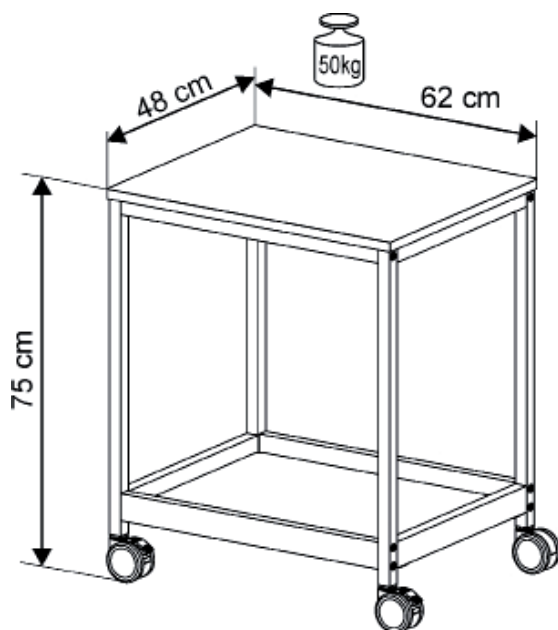

T5248

Rollwagen, mobiler Trolley für Projektoren und OHPs

Der mobile, lichtgraue und überaus stabile Trolley T5248 kann mit allen erdenklichen AV-Komponenten ausgestattet werden (Projektoren, Overheadprojektoren etc.). Er verfügt über zwei Abstellflächen und eignet sich hervorragend für den Einsatz in Bildungseinrichtungen.

T5248

Traglast	max. 50 kg
Abmessungen	B 63 cm x H 75 cm x T 75 cm
vier Lenkrollen (zwei davon feststellbar)	
Farbe	lichtgrau

Art.-Nr.: 310010092

Technische Skizze mit Abmessungen T5248